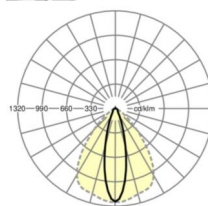

электротехника

Балласт	Электронный драйвер (1 штука)
Мощность системы	35W
сетевое напряжение	230V/50Hz
класс энергосбережения/Источник света	C

Оптика

Оснастка	LED, цветопередача/оттенок света CRI ≥ 80 / 6500K
Допуск для координаты цветности (MacAdam)	3SDCM
Номинальный световой поток	6017lm
Срок службы LED	70000h L80/B10 (Tq 45°C), 100000h L80/B50 (Tq 40°C)
светоотдача светильников	174lm/W
Угол излучения	25° (C0) / 100° (C90)
UGR поп./вдоль	16.6 / 21.9

DEEP-LINK

<https://www.regiolum.de/ru/article/19522004300>

Ссылка	LED 6000lm 865
ηLB	100 %
Φ ↓/↑	98 % / 2 %
UGR поп./вдоль	16.6 / 21.9

Механика

цвет корпуса белый стандартный для электротехники RAL 9016

размеры (LxWxH/DxH) 1531mm x 55mm x 37mm

вес (нетто) 1.65kg

Вид монтажа сборка трековых систем, световая структура

размеры

L	1531 mm	Длина
В	55 mm	Ширина
н	37 mm	Высота